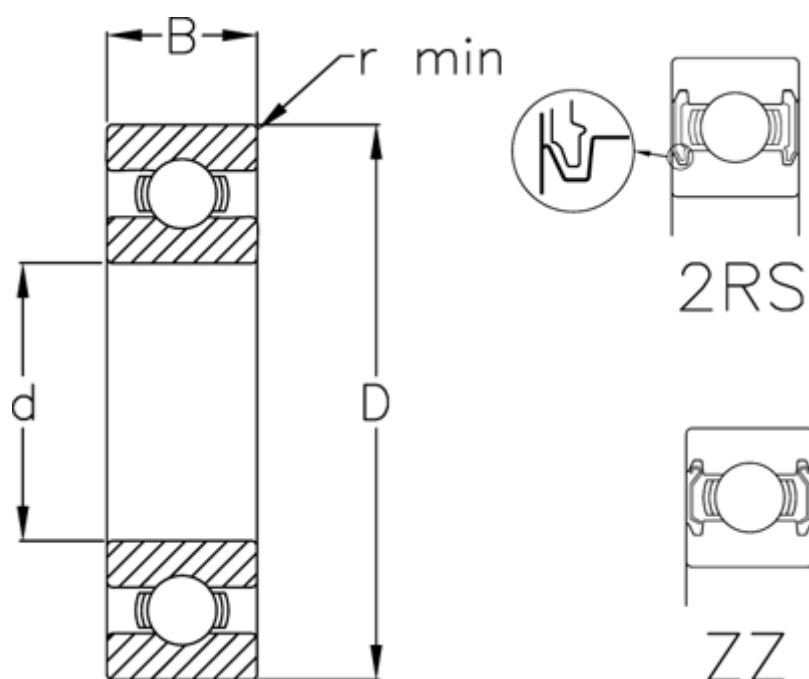

Varenummer: 5480010008079

Beskrivelse: Enradede sporkugleleje 6000 2RS USDA H1
d=10 D=26 B=8 rustfast/spec. fedt

Mål

B	= 8
d	= 10
D	= 26
Dynamisk belastning C (kN)	= 4.55
Max. o/min fedtsmurt	= 29000
Max. o/min oliesmurt	= 34000
r min	= 0.3
Statisk belastning C0 (kN)	= 1.96

Vægt (kg) = 0.019